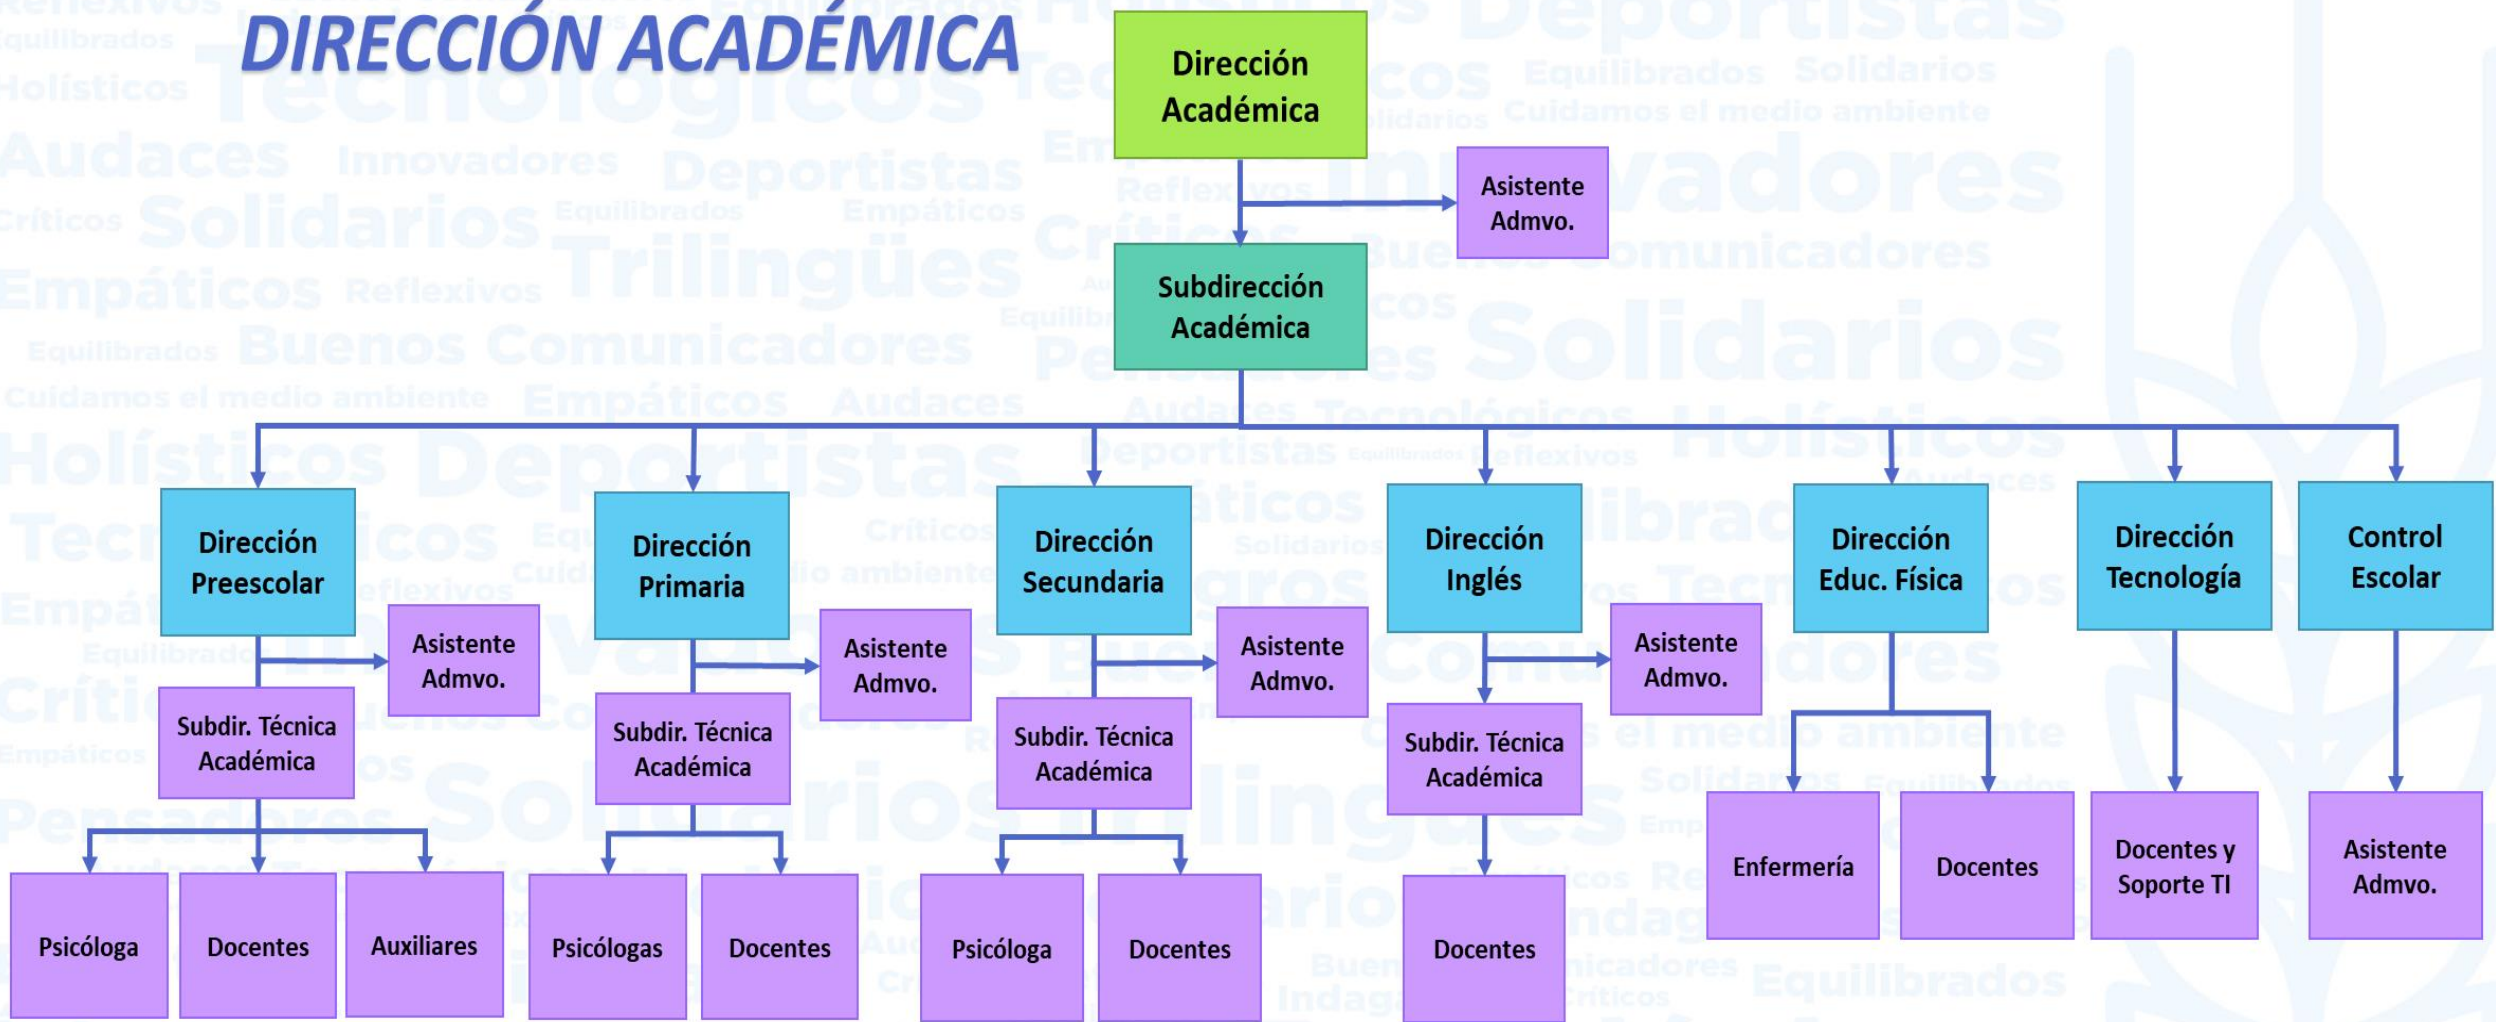

ORGANIGRAMA GENERAL

CICLO ESCOLAR 2022-2023

DIRECCIÓN DE ADMINISTRACIÓN

Dirección de Administración

Contraloría General

Dir. Compras, Almacenes y Servicios Generales

Control Escolar

Dirección Tecnología

Talleres Vespertinos

- Asistente Admvo. de Informes
- Asistente Admvo. de Eventos
- Asistente de Comunicación Institucional

- Analista Contable de Ingresos y Cuentas por Cobrar
- Analista Contable y Servicios Administrativos
- Analista Contable Cuentas por Pagar y Presupuestos
- Analista Contable de Recursos Humanos
- Uniformes

- Jefe de Mantenimiento
 - Intendentes
- Choferes
- Vigilantes
- Asistente Admvo.

CICLO ESCOLAR 2022-2023

DIRECCIÓN ACADÉMICA

CICLO ESCOLAR 2022-2023